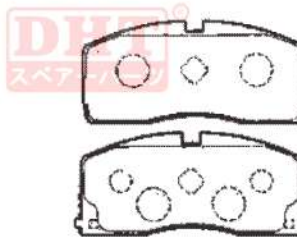

DHT
スペアパーツ

DAIHATSU

*Disc Brake Pads Identification
& Brake Shoes Identification*

DHT1016-2 OE
0449187606

DAIHATSU

Front Axle
Brake System : AKB
Width : 127.8
Height : 52.3
Thickness : 14

DHT1016 OE
0449187613

DAIHATSU; ISUZU; MAZDA

Front Axle
Brake System : AKB
Width : 127.7
Height : 52.2
Thickness : 14

DHT1016-2 OE
0449187606

DAIHATSU

Front Axle
Brake System : AKB
Width : 127.8
Height : 52.3
Thickness : 14

DHT1070 OE
0449187720

DAIHATSU; 吉利汽车; 夏利(一汽); 哈飞

Front Axle
Brake System : SUM
Width : 102.8
Width 1 : 108
Height : 47
Thickness : 14

DHT1108 OE
0449187503

DAIHATSU

Front Axle
Brake System : SUM
Width : 78.8
Height : 63.4
Thickness : 13.5