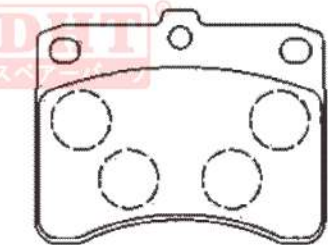

DHT
スペアパーツ

DAIHATSU

*Disc Brake Pads Identification
& Brake Shoes Identification*

DHT1016-2 OE
0449187606

DAIHATSU

Front Axle
Brake System : AKB
Width : 127.8
Height : 52.3
Thickness : 14

DHT1016 OE
0449187613

DAIHATSU; ISUZU; MAZDA

Front Axle
Brake System : AKB
Width : 127.7
Height : 52.2
Thickness : 14

DHT1016-2 OE
0449187606

DAIHATSU

Front Axle
Brake System : AKB
Width : 127.8
Height : 52.3
Thickness : 14

DHT1070 OE
0449187720

DAIHATSU; 吉利汽车; 夏利(一汽); 哈飞

Front Axle
Brake System : SUM
Width : 102.8
Width 1 : 108
Height : 47
Thickness : 14

DHT1108 OE
0449187503

DAIHATSU

Front Axle
Brake System : SUM
Width : 78.8
Height : 63.4
Thickness : 13.5