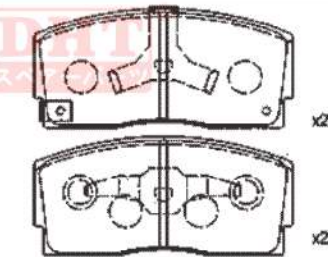

DHT1165 OE
044918750600

DAIHATSU

Front Axle
Brake System :
Width : 110
Height : 44
Thickness : 14.5

DHT1202 OE
0449187101

DAIHATSU; 吉利汽车; 夏利(一汽)

Front Axle
Brake System : SUM
Width : 102.7
Height : 47
Thickness : 14