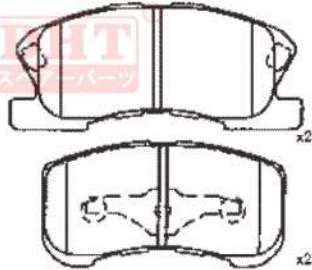

DHT1227	MYNO
	HR1227

DAIHATSU

Brake System :
Width : 131.4
Height : 62
Thickness : 15

DHT1359	OE
	044918750700

TOYOTA; DAIHATSU

Front Axle
Brake System :
Width : 106
Height : 41.5
Thickness : 15

DHT1269	OE
	0446528360

TOYOTA; DAIHATSU

Front Axle
Brake System : AKB
Width : 128
Width 1 : 137.5
Height : 51.4
Height 1 : 55.5
Thickness : 15.5

DHT1697 OE
0449197201

DAIHATSU; 华利(一汽)

Front Axle
Brake System : AKB
Width : 95
Width 1 : 115.4
Height : 49.5
Thickness : 15.5